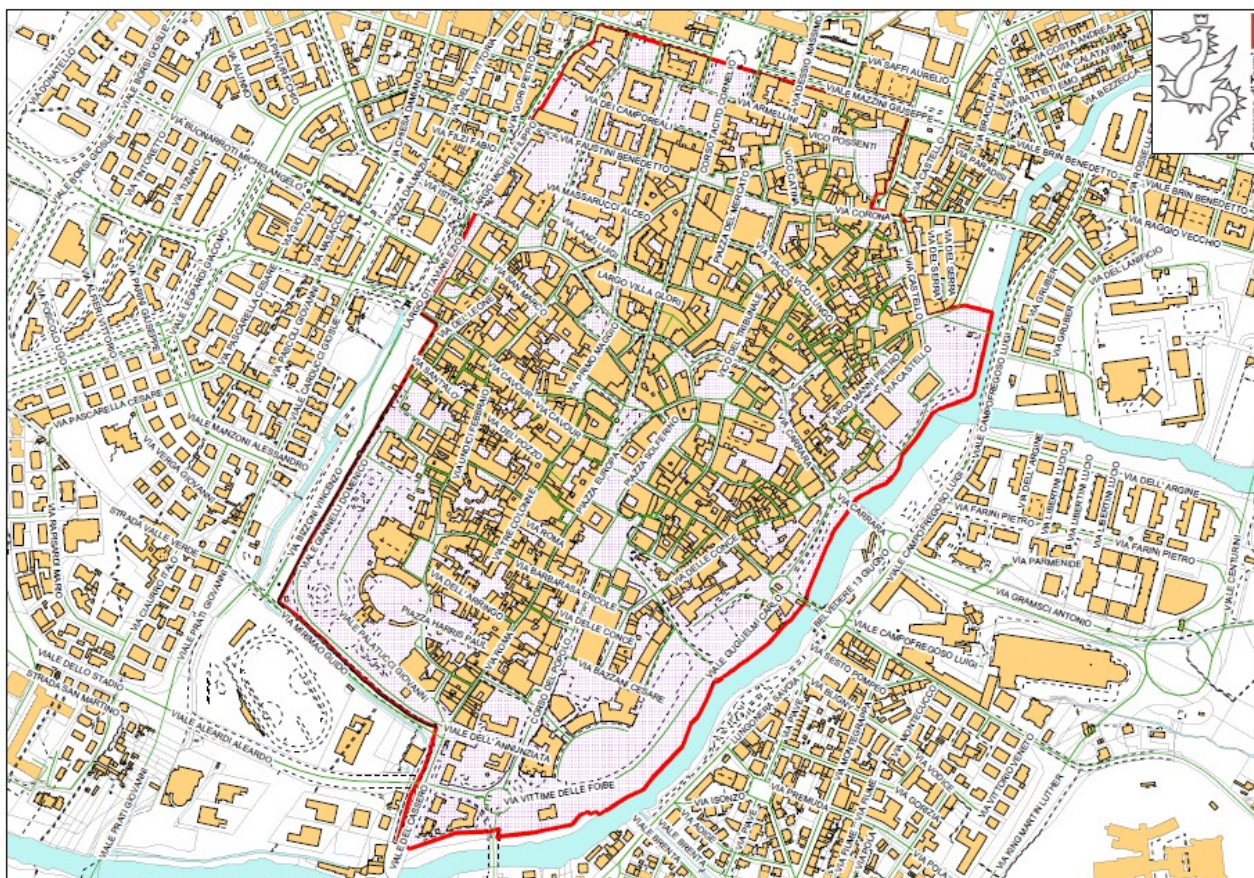

ESERCIZIO 2015

IL DIRIGENTE

premessato che:

- ai sensi dell'art. 23, comma 3, della disciplina per l'esercizio del commercio su aree pubbliche, approvata con deliberazione di Consiglio Comunale n. 103 del 19.04.2004 e s.m.i., è tra l'altro previsto che è vietato l'esercizio dell'attività di commercio su aree pubbliche in forma itinerante "...in tutto il Centro Storico, così come individuato con separata determinazione dirigenziale...";
- si rende opportuno aggiornare l'elencazione dei toponimi costituenti tale ambito territoriale;
- al riguardo è intercorsa conseguente corrispondenza con la Direzione Urbanistica, la quale ha fatto pervenire la nota prot. n. 129615 del 01.10.2015, recante la predetta elencazione dei toponimi riferita alla zona urbanistica "A" centro storico, oltreché via mail varie precisazioni ed integrazioni;
- la presente determinazione non comporta alcun onere finanziario a carico di questa Amministrazione;
- visti altresì il d. Lgs. n.114/1998; la L.R. Umbria 10/2014; l'art. 107, comma secondo e terzo, D. Lgs. 18 agosto 2000, n. 267; gli artt. 4, comma 2 e 70, comma 6, D. Lgs. 30.03.2001, n. 165; il regolamento comunale sulla dirigenza approvato con deliberazione del Consiglio Comunale n. 55 del 17.2.1997

per quanto premesso

DETERMINA

1. di individuare come da planimetria che segue il centro storico cittadino, contraddistinto dal limite tratteggiato in rosso, ove è vietata qualsiasi forma di commercio su aree pubbliche in forma itinerante, a norma dell'art. 23, comma 3 della disciplina di cui in narrativa e fatte salve le deroghe ivi riportate: