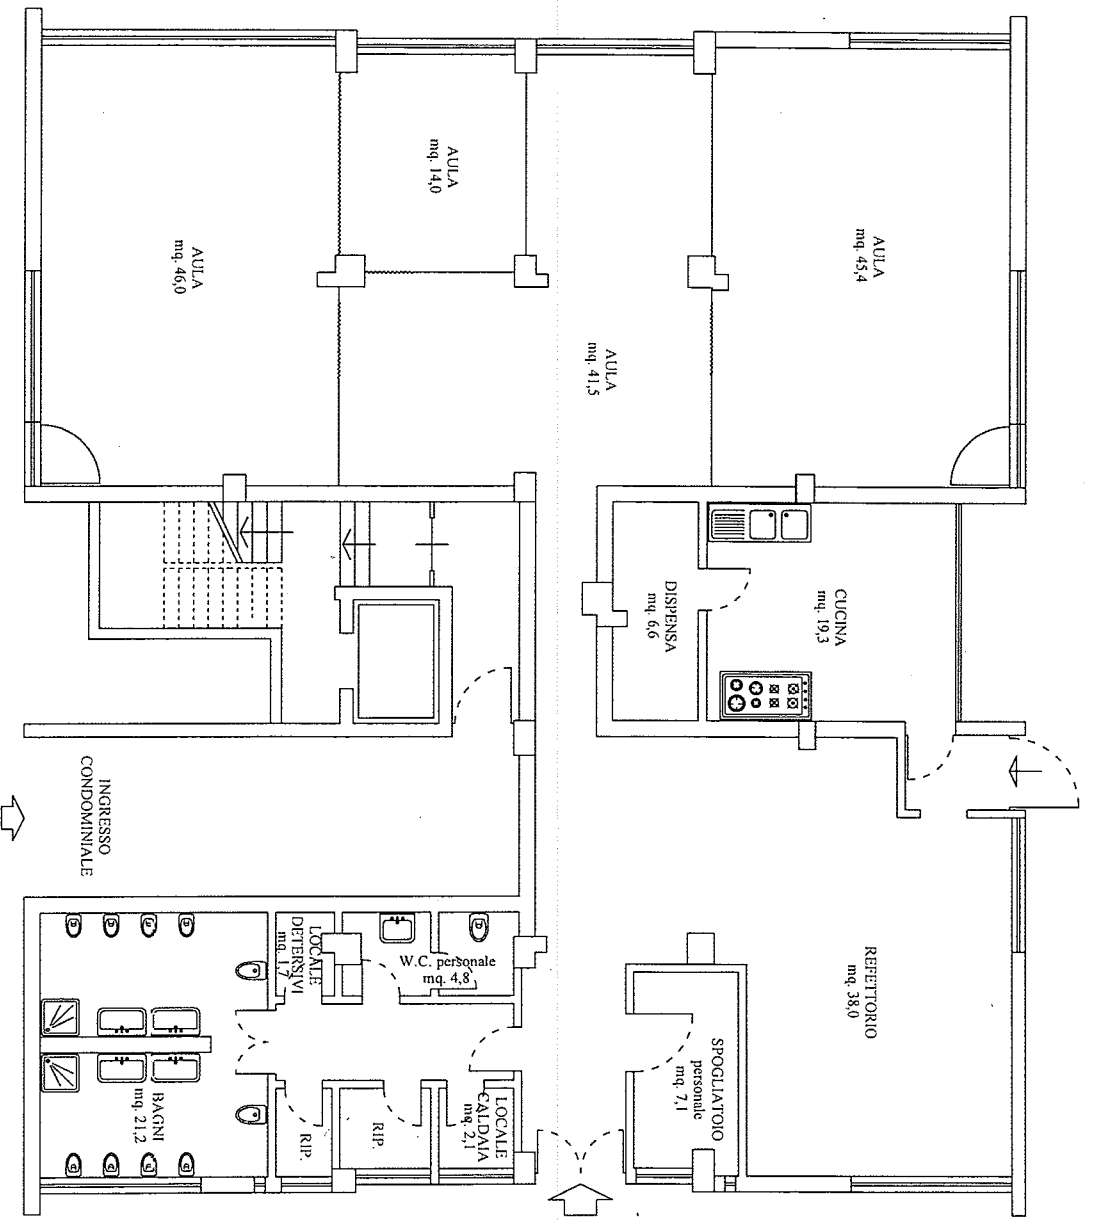

# NIDO D'INFANZIA "CUCCIOLO"

sita in Via del Mandorlo n° 10, Terzi

PIANO TERRA - Superficie utile calpestabile = mq. 288 - H. = m. 3,40

SCALA 1 : 100